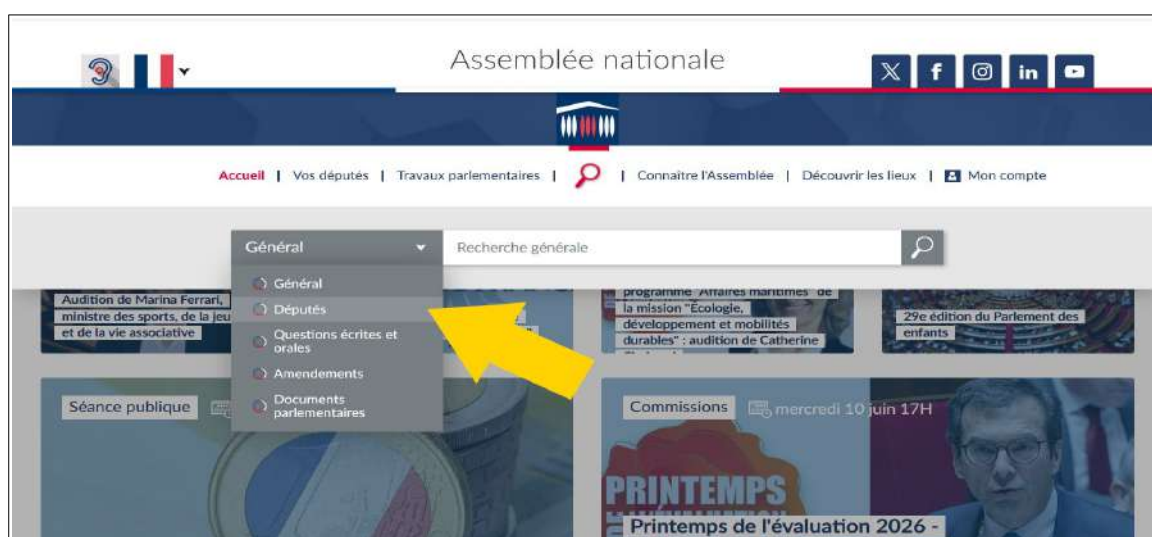

## Tutoriel : Trouver l'adresse de son député

1/ Connectez vous sur le site de l'Assemblée nationale :

<https://www.assemblee-nationale.fr/>

2/ Cliquez sur la loupe pour accéder au moteur de recherche

2/ Dans le moteur de recherche qui apparaît, choisissez « Députés »