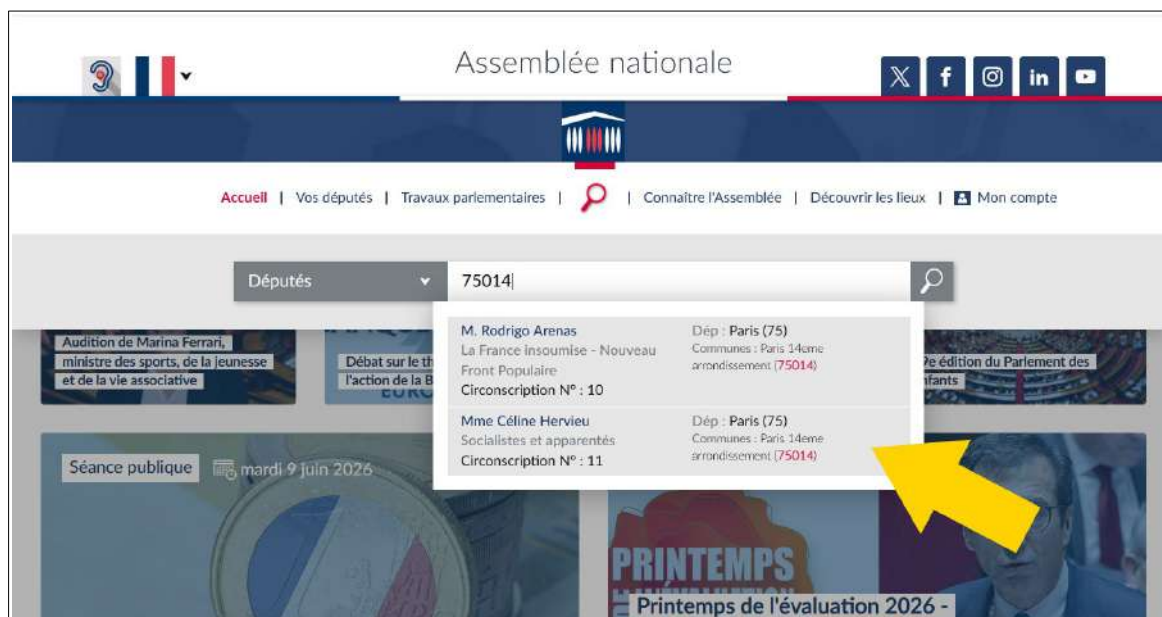

3/ Taper votre code postal dans le champ de recherche : le nom de votre(ou vos) député·e(s) apparaissent.

En cliquant dessus, vous afficherez la fiche correspondante